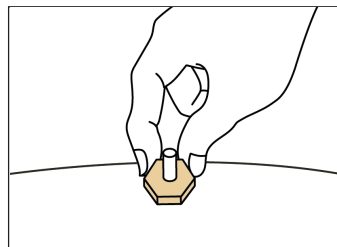

## ■仕様

品番	000-0803 Light (ライト) 000-0804 Regular (レギュラー)
設定温度	ライト 約 40 °C レギュラー 約 43 °C
燃焼時間	約 2 分半～3 分

※燃焼時間、温度はご使用の環境（気温・湿度など）により異なる場合があります。自社で測定を行っているため、他メーカー商品との比較ができるものではありません。

## ■ご使用方法

①台座の裏面を指先で押し上げます。

②もぐさに火をつけます。

③ツボに合わせて肌に貼りつけます。